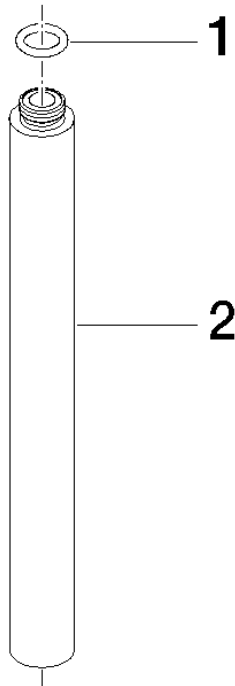

12 120 970

	Ottone spazzolato (Oro 23k)	12 120 970-28
	Light Gold spazzolato	12 120 970-27

Compatibile con: IMO, LULU, MADISON,
MEM, TARA, CL.1, LISSÉ, VAIA, META,
CYO

Prolunga per doccetta verticale 200 mm - Ottone spazzolato (Oro 23k)

IMO

12 120 970

12 120 970

mm [inches]

12 120 970

Parts for other finishes can be found here: Light Gold spazzolato

Elenco delle parti di ricambio

N.	Codice articolo	Denominazione	Quantità necessaria	Tempo di produzione
1	90 14 10 011 00 90	guarnizione	1	2
2	09 24 04 180-28	prolunga	1	20