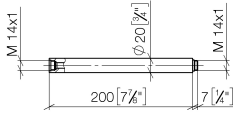

IMO

12 120 970

12 120 970

mm [inches]

12 120 970

Parts for other finishes can be found here: Light Gold spazzolato

Elenco delle parti di ricambio

N.	Codice articolo	Denominazione	Quantità necessaria	Tempo di produzione
1	90 14 10 011 00 90	guarnizione	1	2
2	09 24 04 180-28	prolunga	1	20